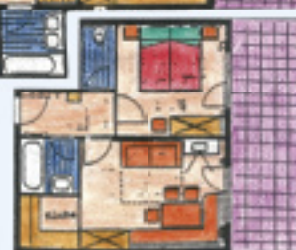

APART FLUCHTHORN

Das neuerbaute Apart Fluchthorn bietet großzügige Wohnungen mit moderner Einrichtung und jeglicher Ausstattung.

Zu einem geselligen Plausch lädt die gemütliche Aufenthaltshalle ein.

Apart Fluchthorn * A-6561 Ischgl

Erdgeschoss

TOP 11, 6-8 Personen

TOP 22
4-5 Personen

TOP 23
4-5 Personen

TOP 21
3-4 Personen

2. Stock

TOP 24
2-3 Personen

TOP 31
4-6 Personen

TOP 32, 2-3 Personen

3. Stock

TOP 33
3-5 Personen

TOP 41
4-5 Personen

TOP 42, 4-6 Personen

4. Stock