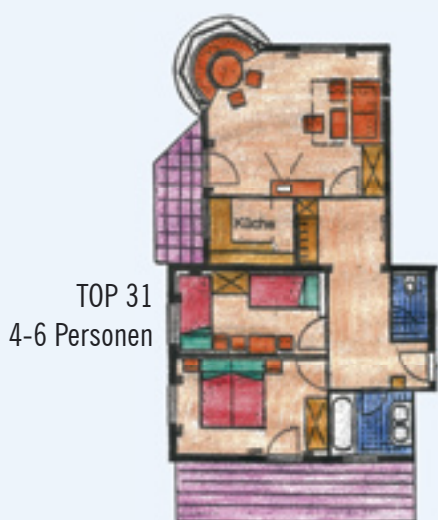

APART FLUCHTHORN

Das neuerbaute Apart Fluchthorn bietet großzügige Wohnungen mit moderner Einrichtung und jeglicher Ausstattung.

Zu einem geselligen Plausch lädt die gemütliche Aufenthaltshalle ein.

Apart Fluchthorn * A-6561 Ischgl

Erdgeschoss

TOP 11, 6-8 Personen

TOP 22
4-5 Personen

TOP 23
4-5 Personen

TOP 21
3-4 Personen

2. Stock

TOP 24
2-3 Personen

TOP 31
4-6 Personen

TOP 32, 2-3 Personen

3. Stock

TOP 33
3-5 Personen

TOP 41
4-5 Personen

TOP 42, 4-6 Personen

4. Stock