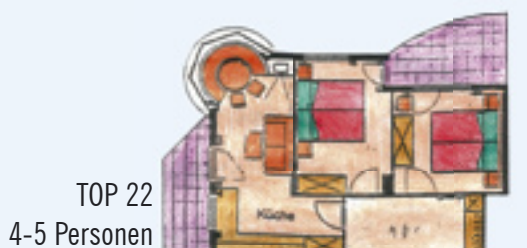

APART FLUCHTHORN

Das neuerbaute Apart Fluchthorn bietet großzügige Wohnungen mit moderner Einrichtung und jeglicher Ausstattung.

Zu einem geselligen Plausch lädt die gemütliche Aufenthaltshalle ein.

Apart Fluchthorn * A-6561 Ischgl

Erdgeschoss

TOP 11, 6-8 Personen

TOP 22
4-5 Personen

TOP 23
4-5 Personen

TOP 21
3-4 Personen

2. Stock

TOP 24
2-3 Personen

TOP 31
4-6 Personen

TOP 32, 2-3 Personen

3. Stock

TOP 33
3-5 Personen

TOP 41
4-5 Personen

TOP 42, 4-6 Personen

4. Stock