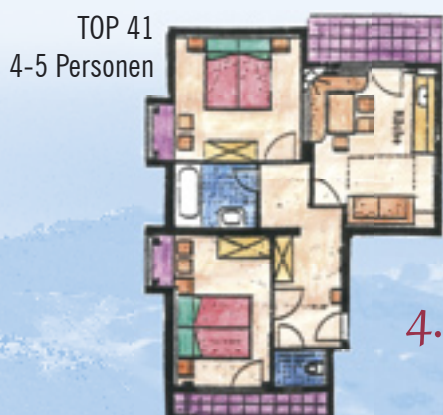

APART FLUCHTHORN

Das neuerbaute Apart Fluchthorn bietet großzügige Wohnungen mit moderner Einrichtung und jeglicher Ausstattung.

Zu einem geselligen Plausch lädt die gemütliche Aufenthaltshalle ein.

Apart Fluchthorn * A-6561 Ischgl

Erdgeschoss

TOP 11, 6-8 Personen

TOP 22
4-5 Personen

TOP 23
4-5 Personen

TOP 21
3-4 Personen

2. Stock

TOP 24
2-3 Personen

TOP 31
4-6 Personen

TOP 32, 2-3 Personen

3. Stock

TOP 33
3-5 Personen

TOP 41
4-5 Personen

TOP 42, 4-6 Personen

4. Stock