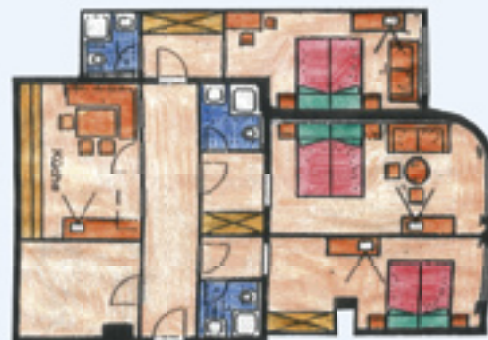

APART FLUCHTHORN

Das neuerbaute Apart Fluchthorn bietet großzügige Wohnungen mit moderner Einrichtung und jeglicher Ausstattung.

Zu einem geselligen Plausch lädt die gemütliche Aufenthaltshalle ein.

Apart Fluchthorn * A-6561 Ischgl

Erdgeschoss

TOP 11, 6-8 Personen

TOP 22
4-5 Personen

TOP 23
4-5 Personen

TOP 21
3-4 Personen

2. Stock

TOP 24
2-3 Personen

TOP 31
4-6 Personen

TOP 32, 2-3 Personen

3. Stock

TOP 33
3-5 Personen

TOP 41
4-5 Personen

TOP 42, 4-6 Personen

4. Stock